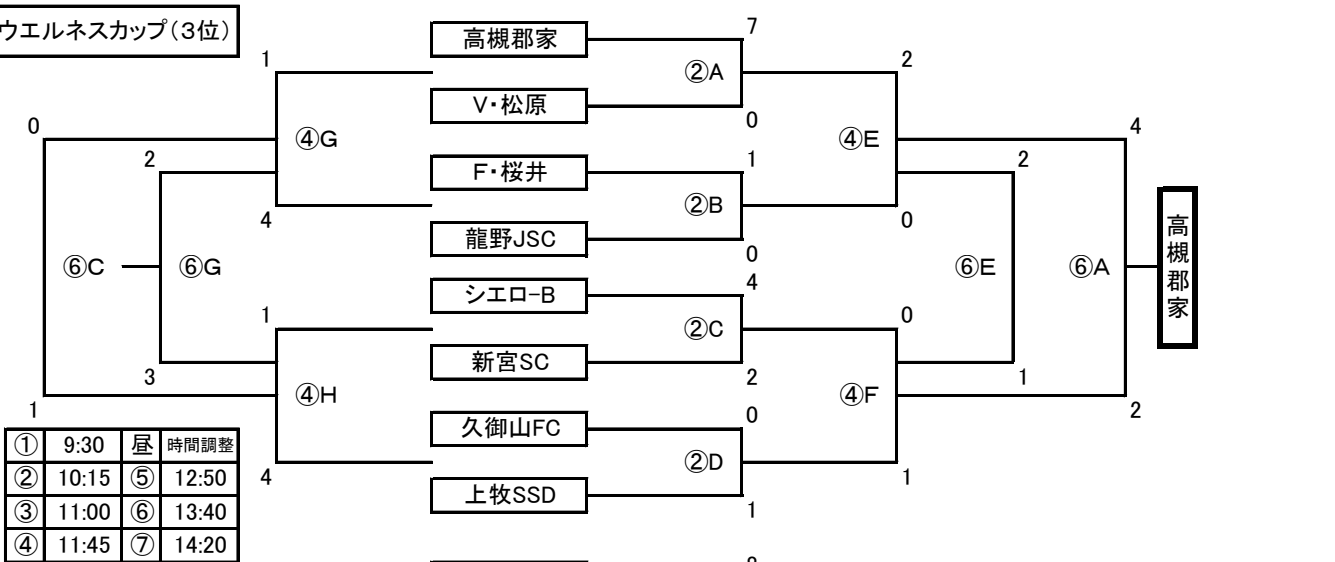

ウエルネスカップ(3位)