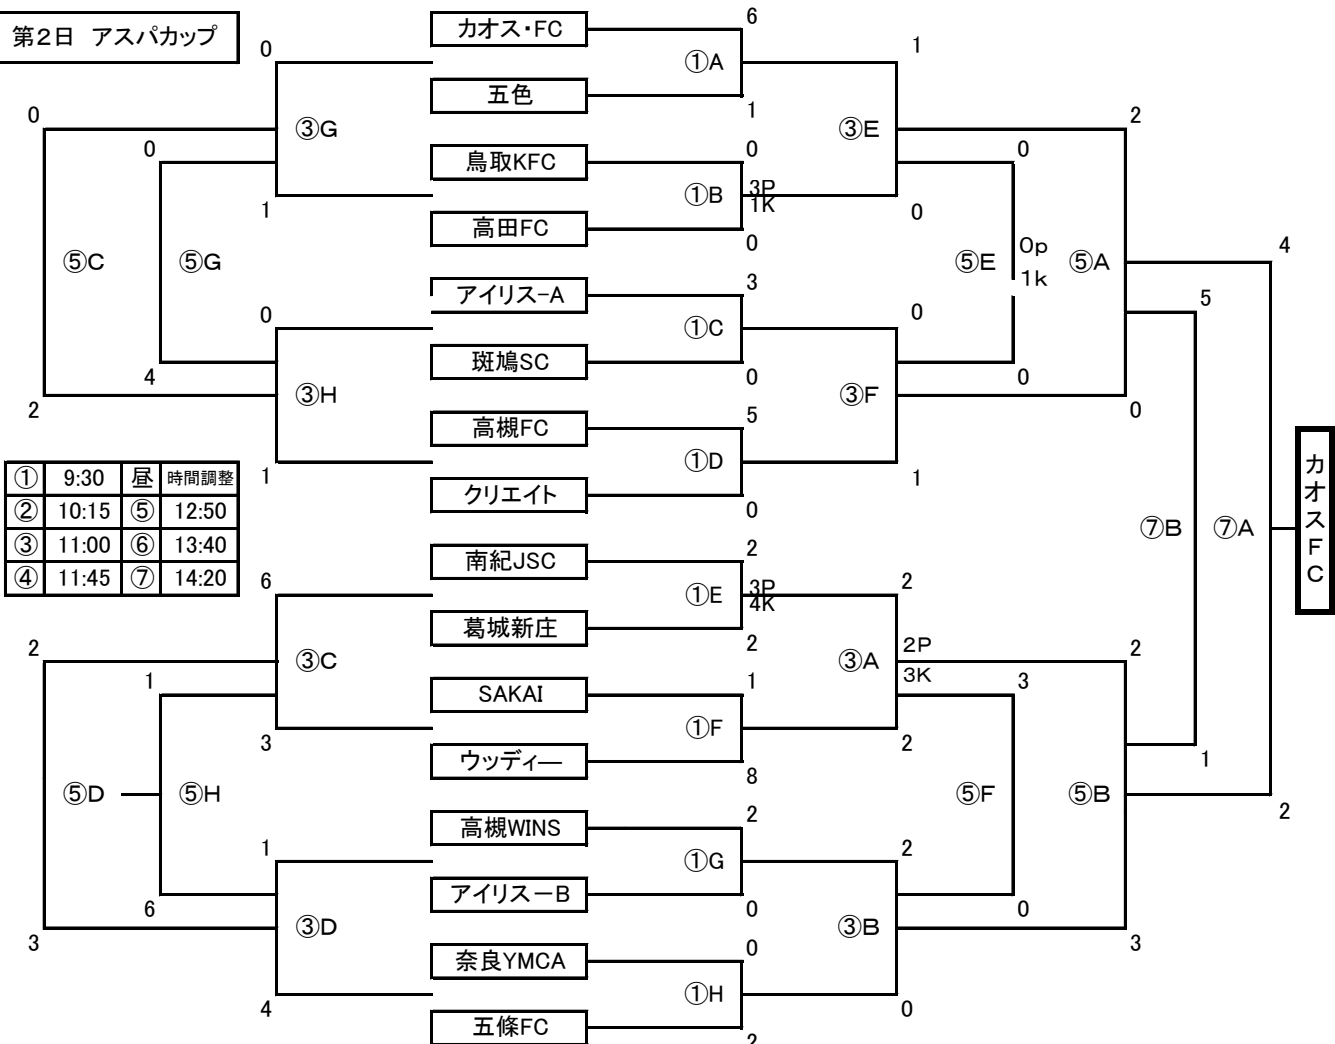

第2日 アスパカップ

ウエルネスカップ(3位)

サルビアカップ(4位)