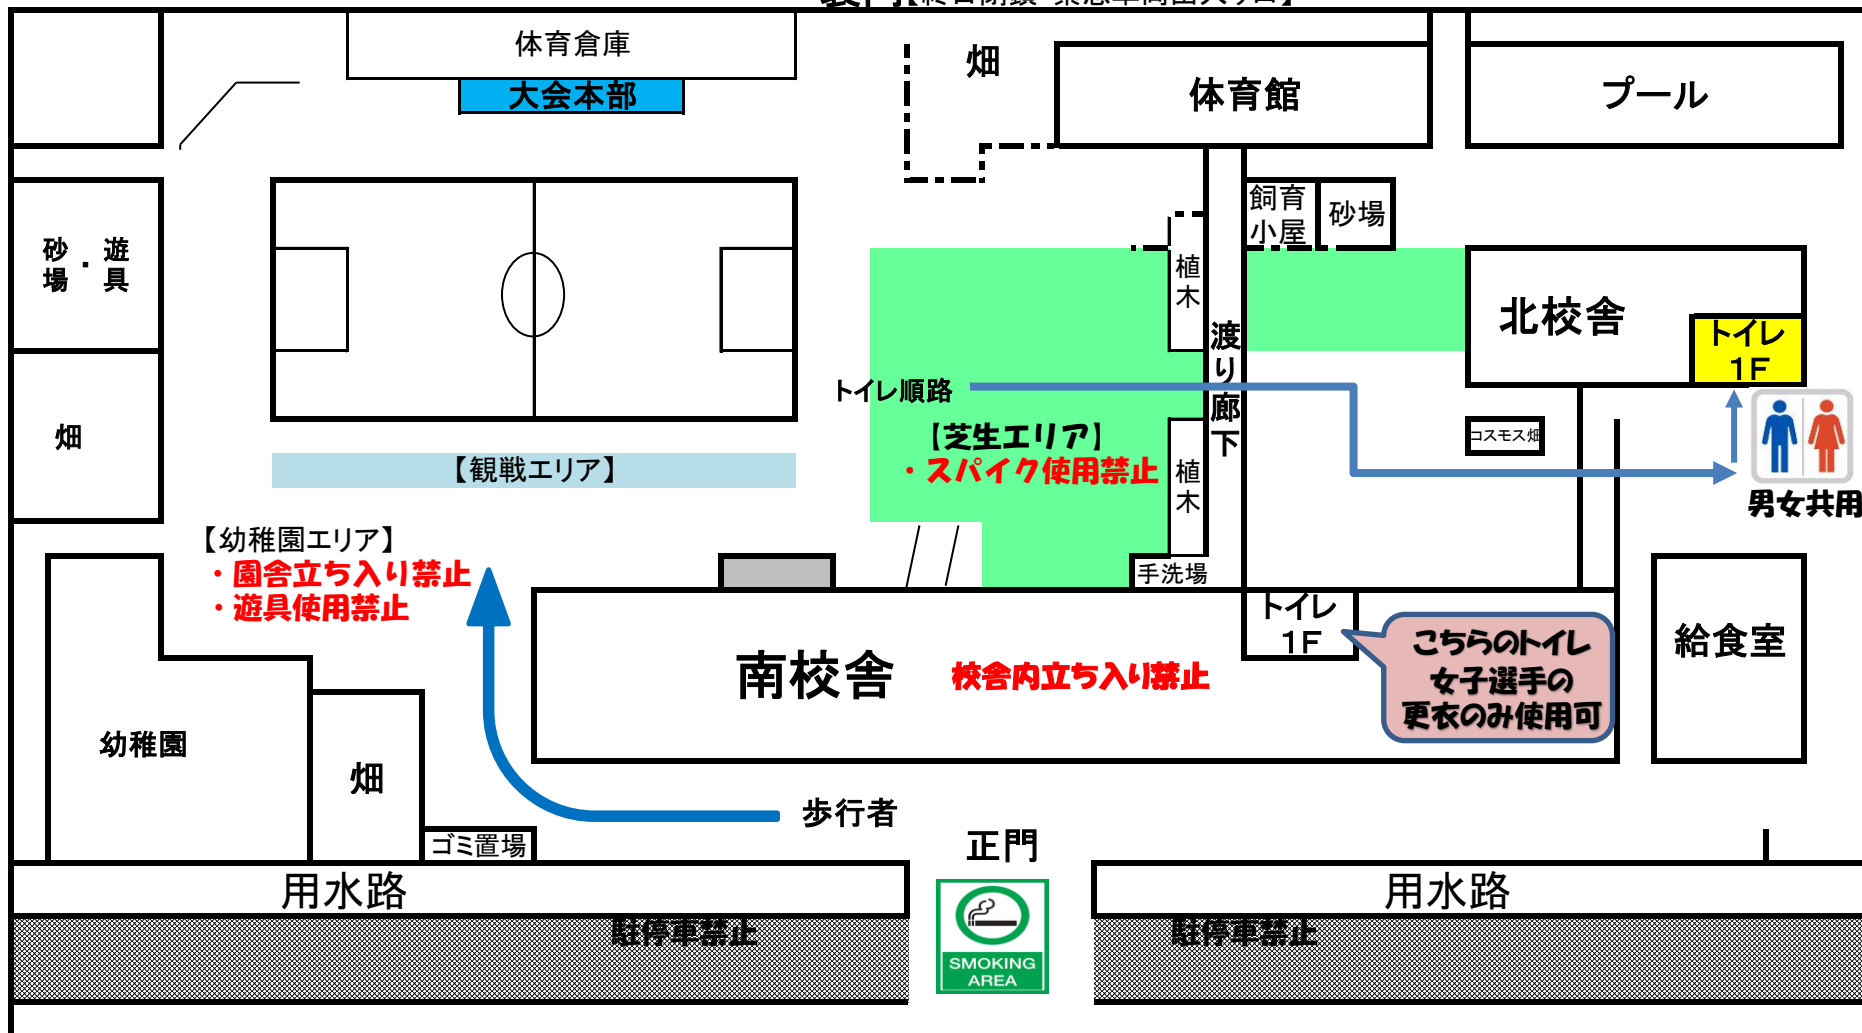

【芝生小学校グランド使用注意事項】

裏門【終日閉鎖・緊急車両出入り口】

<お願い>

- ・トイレは北校舎のグランド専用トイレのみ使用(男女兼用)
- ・南校舎1階のトイレは、女子選手の更衣のみ使用可能(土足禁止)
- ・芝生エリアはスパイクの使用禁止
- ・校内禁煙
- ・学校前は駐停車禁止
- ・校舎、幼稚園舎内立ち入り禁止

指導者の皆さま、応援の保護者の皆さまにも周知・徹底をお願いいたします